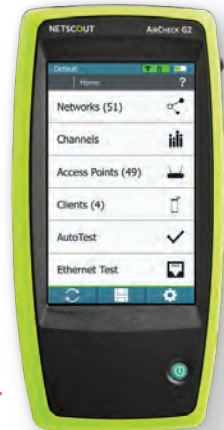

## LinkSprinter™ 300

**10秒完成** 5大基本網絡測試功能  
測試銅線網絡連接，輕巧之選

- PoE 電壓
- Switch 連通性
- DHCP 連通性
- Gateway/Router 連通性
- 互聯網連通性

隨機附送 Link-Live Cloud  
雲端管理帳戶專業版 ~~原價: \$3,744~~

群英會限定價 **HK\$2,880**

## AirCheck™ G2 Wireless Tester

**新一代** 手持式無線網絡測試儀  
快速、方便及準確地解決無線網絡問題

- 支援802.11a/b/g/n/ac Wi-Fi 網絡測試
- 一鍵自動測試，附“通過/失敗”結果
- 顯示無線網絡的環境及辨識常見問題
- 即時看到並記錄乙太網及 Wi-Fi 網路  
可用性、連接性、使用狀況、  
惡意接入點及干擾等，可配合  
指向性天線尋找 AP 及 Client
- Wi-Fi Roaming Test
- 於 Link-Live Cloud 集中管理及  
記錄測試結果，節省管理時間
- 一鍵匯出專業測試報告
- 觸控顯示屏